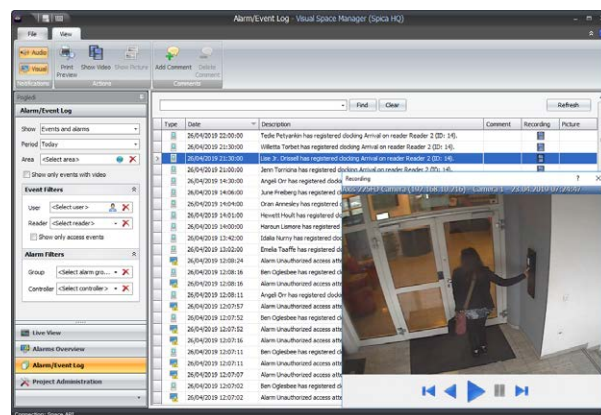

## Bolje upravljanje sigurnošću

Mnogi smatraju da je najveći izazov kod kontrole pristupa upravljivost. Mnogi sustavi za kontrolu pristupa dobro funkcioniraju u jednostavnom, jasnom i stabilnom okruženju. S vremenom, pravila pristupa i iznimke postaju previše složeni za upravljanje. Time&Space sustav pravi je odgovor u takvim situacijama.

## Pametn ulaz

Organizirajte korisnike i administratore u skladu sa svojom organizacijskom strukturom. Upravljajte pristupnim pravima i rasporedima korisničkih profila i profila pristupnih točaka. Grupirajte pristupne točke u zone. Precizno podesite pristupna prava sa rasporedima i kalendarima. S lakoćom postavite složena pristupna prava i pravila.

Špica Zone Access kontroleri potpuno su prilagođeni Time&Space softveru i omogućuju kompletno rješenje kontrole pristupa bez obzira na broj i raspored vrata u sustavu.

## Nadgledajte sve

Pratite situaciju u stvarnom vremenu putem vizualnih obavijesti prikazanih na mapi. Postaviti vlastite prioritete i odstupanja od postavljenih pravila. Skratite vrijeme uočavanja i odgovora boljom integracijom alarma i videonadzora. Vrijeme otkrivanja i razumijevanja incidenata tako će biti kraći.